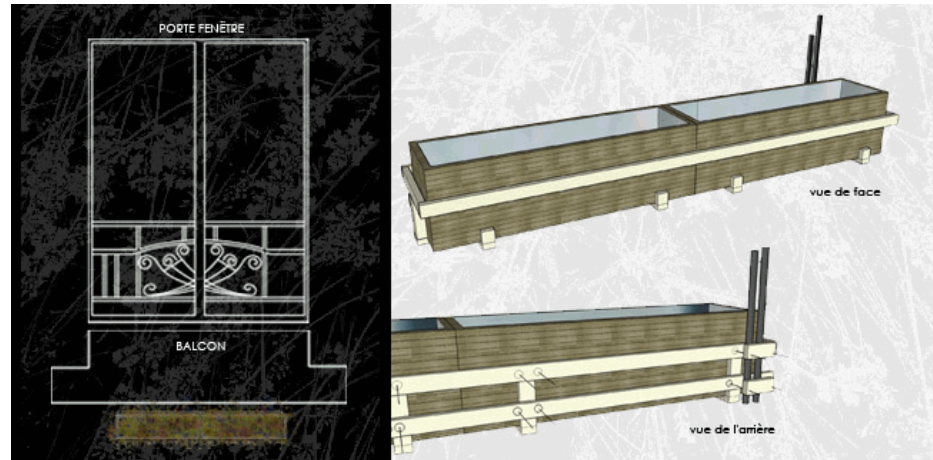

AUGUSTE COMTE
2005

Particulier

PARIS 6e

Conception de terrasses privées

Choix de mobilier extérieur
Arrosage automatique (micro
aspersion)

Vue en coupe d'une terrasse type

Dessin de principe du système d'accroche des boîtes à fleur

Photos de la réalisation

AUGUSTE COMTE
2005

Particulier

PARIS 6e

Conception de terrasses privatives

Choix de mobilier extérieur
Arrosage automatique (micro
aspersion)

vue en plan d'un terrasse type