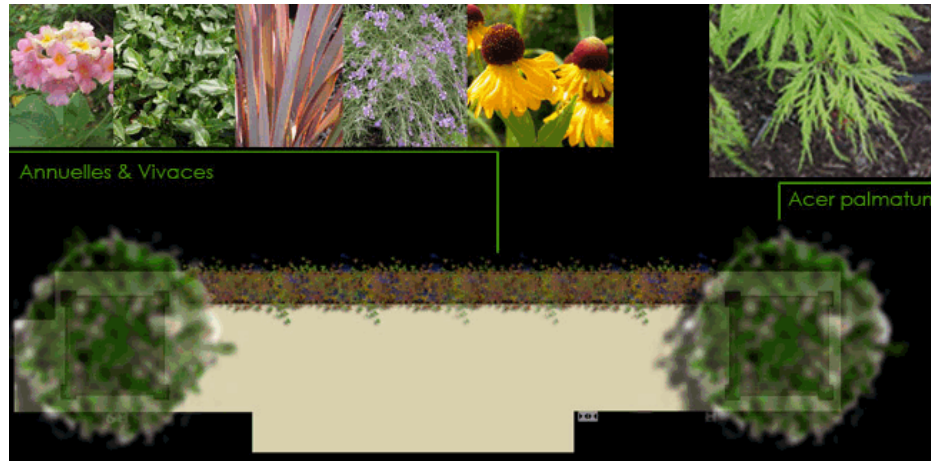

Photos de la réalisation

AUGUSTE COMTE
2005

Particulier

PARIS 6e

Conception de terrasses privatives

Choix de mobilier extérieur
Arrosage automatique (micro
aspersion)

vue en plan d'un terrasse type