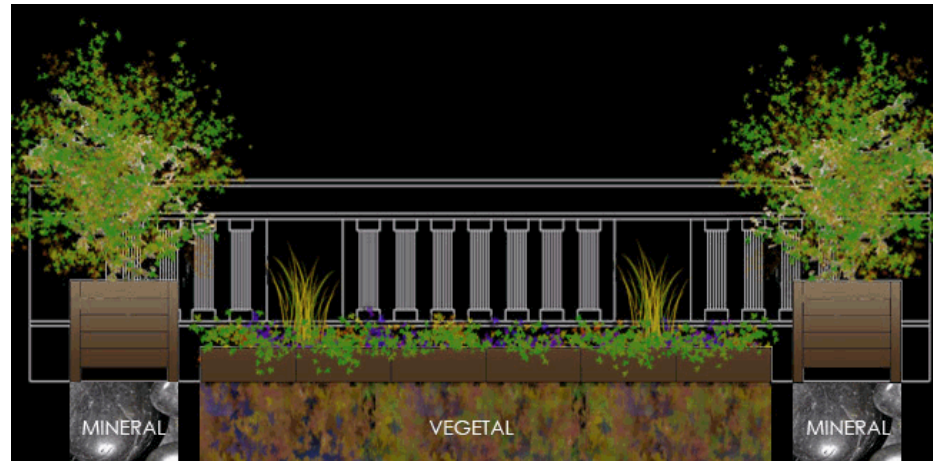

AUGUSTE COMTE
2005

Particulier

PARIS 6e

Conception de terrasses privées

Choix de mobilier extérieur
Arrosage automatique (micro
aspersion)

Vue en coupe d'une terrasse type

Dessin de principe du système d'accroche des boîtes à fleur

Photos de la réalisation

AUGUSTE COMTE
2005

Particulier

PARIS 6e

Conception de terrasses privatives

Choix de mobilier extérieur
Arrosage automatique (micro
aspersion)

vue en plan d'un terrasse type